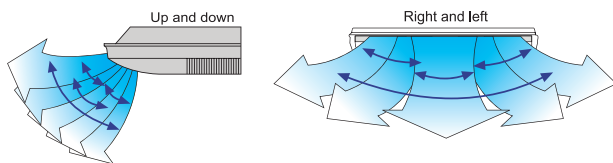

● Wide Angle Air Supply

กระจายลมเย็นทั่วถึง ด้วยมุมที่กว้างขวาง มาพร้อมกับบานสวิงบน-ล่างอัตโนมัติ